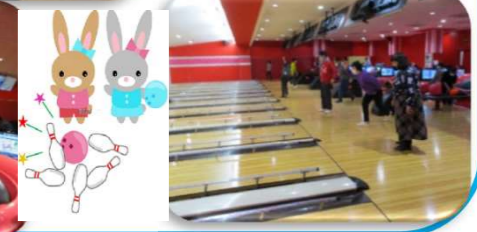

みらいの自主製品の紹介