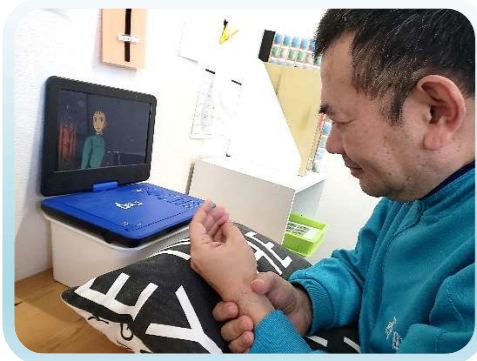

# 第2みらい

かんしょう DVD鑑賞

だいす プーさん大好き♡

み YouTube見てるよ♪

はだざわ だいす この肌触りが大好き！

たの みんなで楽しむゲーム!!

ともだち お友達!!